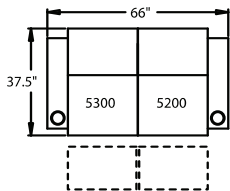

- 5300** - LF Straight Arm, WAW®, TM®, Rec
- 5301** - LF Straight Arm, WAW®, PR®, Rec
H. 42" W. 32.25" OD. 37"

- 5400** - Armless, WAW®, TM®, Rec
- 5401** - Armless, WAW®, PR®, Rec
H. 42" W. 28.5" OD. 37.5"

5240 RF ARM
CONSOLE LF
5241 POWER
5244 GLIDER
5245 ROCKER

5200 RF ARM
RECLINER
5201 RF ARM
POWER

6700 ARMLESS LOVE
6701 ARMLESS POWER

3900 5200

3900 5200 5200

3900 5200 5200 5200

5300 5200

5300 5400 5200